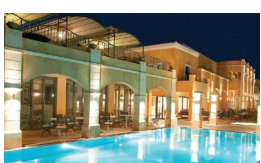

Hotel **RETHYMNO** Grecotel Plaza Beach House

PLAZA STUDIO 2
prima colazione
PLAZA STUDIO 2 VISTA MARE
prima colazione

PLAZA STUDIO 2 prima colazione	€ 1016	€ 1196	€ 1398	€ 1575	€ 1464	€ 1086
PLAZA STUDIO 2 VISTA MARE prima colazione	€ 1203	€ 1408	€ 1645	€ 1853	€ 1742	€ 1272