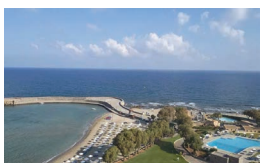

Hotel **MALIA** Kernos Beach

CAMERA DOPPIA SUPERIOR VISTA MONTI
mezza pensione
CAMERA DOPPIA SUPERIOR VISTA MARE
mezza pensione

CAMERA DOPPIA SUPERIOR VISTA MONTI mezza pensione	€ 1105	€ 1262	€ 1318	€ 1387	€ 1276	€ 1175
CAMERA DOPPIA SUPERIOR VISTA MARE mezza pensione	€ 1251	€ 1408	€ 1464	€ 1533	€ 1422	€ 1321