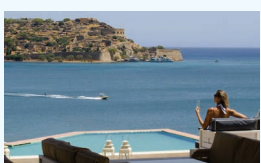

Hotel **ELOUNDA** Domes of Elounda

DOPPIA OPEN PLAN OUTDOOR JACUZZI
mezza pensione
DOPPIA ONE BEDROOM SUITE
V.GIARDINO OUTDOOR JACUZZI
mezza pensione

DOPPIA OPEN PLAN OUTDOOR JACUZZI mezza pensione	€ 2103	€ 2586	€ 2641	€ 2711	€ 2600	€ 1953
DOPPIA ONE BEDROOM SUITE V.GIARDINO OUTDOOR JACUZZI mezza pensione	€ 2292	€ 2814	€ 2870	€ 2939	€ 2828	€ 2119